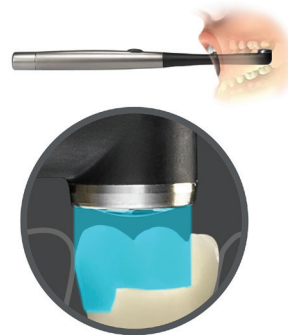

איכות ההקשיה באור היא קריטית להצלחתן של פרוצדורות רבות

SmartLite® Pro

מנורת הקשיה לד מודולרית תיתן לך ביטחון ואמינות בהקשיה

SmartLite® Pro הינה מנורת הקשיה בעלת עיצוב ייחודי עם טיפים להחלפה עבור מגוון רחב של אינדיקציות

Curing Light

SmartLite® Pro

Competitor

איכות ההקשיה

טיפ מנורת לד רחב ועוצמתי - מורכב מארבע מנורות שמספקות כיסוי בקוטר 10 מ"מ - מבטיח כיסוי מלא של כל איזור ההקשיה.

עוצמה גבוהה - הקרינה הממוצעת הינה 1250 mW/cm²

SmartLite® Pro	Competitor A	Competitor B	Competitor C	Irradiance (mW/cm²)
10 mm	6.6 mm	9.0 mm	7.3 mm	

Transillumination

רב תכליתי

טיפ טרנסלומינציה - עוזר באבחון עששת אינטרפרוקסלימית, להעריך סדקים ומאיר חללי גישה אנדודנטיים. העיצוב המתוחכם של הטיפ כולל תפוקת אור ממוקדת של 1 מ"מ.