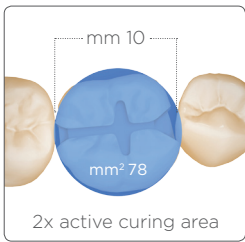

Curing Light

SmartLite® Pro

Competitor

איכות ההקשיה

טיפ מנורת לד רחב ועוצמתי - מורכב מארבע מנורות שמספקות כיסוי בקוטר 10 מ"מ - מבטיח כיסוי מלא של כל איזור ההקשיה.

עוצמה גבוהה - הקרינה הממוצעת הינה 1250 mW/cm²

SmartLite® Pro	Competitor A	Competitor B	Competitor C	Irradiance (mW/cm²)
10 mm	6.6 mm	9.0 mm	7.3 mm	

Transillumination

רב תכליתי

טיפ טרנסלומינציה - עוזר באבחון עששת אינטרפרוקסלימית, להעריך סדקים ומאיר חללי גישה אנדודנטיים. העיצוב המתוחכם של הטיפ כולל תפוקת אור ממוקדת של 1 מ"מ.