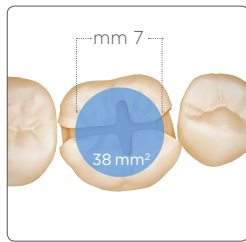

Curing Light

SmartLite® Pro

Competitor

איכות ההקשיה

טיפ מנורת לד רחב ועוצמתי - מורכב מארבע מנורות שמספקות כיסוי בקוטר 10 מ"מ - מבטיח כיסוי מלא של כל איזור ההקשיה.

עוצמה גבוהה - הקרינה הממוצעת הינה 1250 mW/cm²

SmartLite® Pro	Competitor A	Competitor B	Competitor C	Irradiance (mW/cm²)
10 mm	6.6 mm	9.0 mm	7.3 mm	

Transillumination

רב תכליתי

טיפ טרנסלומינציה - עוזר באבחון עששת אינטרפרוקסלימית, להעריך סדקים ומאיר חללי גישה אנדודנטיים. העיצוב המתוחכם של הטיפ כולל תפוקת אור ממוקדת של 1 מ"מ.